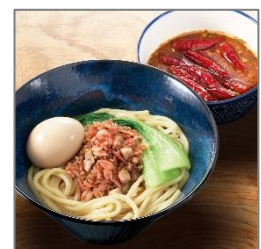

◀ 坦々つけ麺 (チャーシュー) ▶

◀ 坦々つけ麺 (味玉) ▶

今後、「中華」「洋食」「和食」とあらゆるジャンルのシェフコラボを『毎月』実施する予定であります。  
あの名店や著名シェフが開発した、「DELIS のデリバリーでしか食べられない商品をお届けする」といった高付加価値のサービスを展開してまいります。

◇ 2020年5月度 DELIS × シェフコラボのお知らせ

株式会社デリズでは、2020年5月12日より、全国のデリズにて、「11年連続 ミシュラン星獲得」のリュミエールとのコラボ商品を販売いたします。