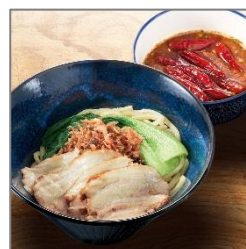

◀ 坦々つけ麺 (チャーシュー) ▶

◀ 坦々つけ麺 (味玉) ▶

今後、「中華」「洋食」「和食」とあらゆるジャンルのシェフコラボを『毎月』実施する予定であります。  
あの名店や著名シェフが開発した、「DELIS のデリバリーでしか食べられない商品をお届けする」といった高付加価値のサービスを展開してまいります。

◇ 2020年5月度 DELIS × シェフコラボのお知らせ

株式会社デリズでは、2020年5月12日より、全国のデリズにて、「11年連続 ミシュラン星獲得」のリュミエールとのコラボ商品を販売いたします。